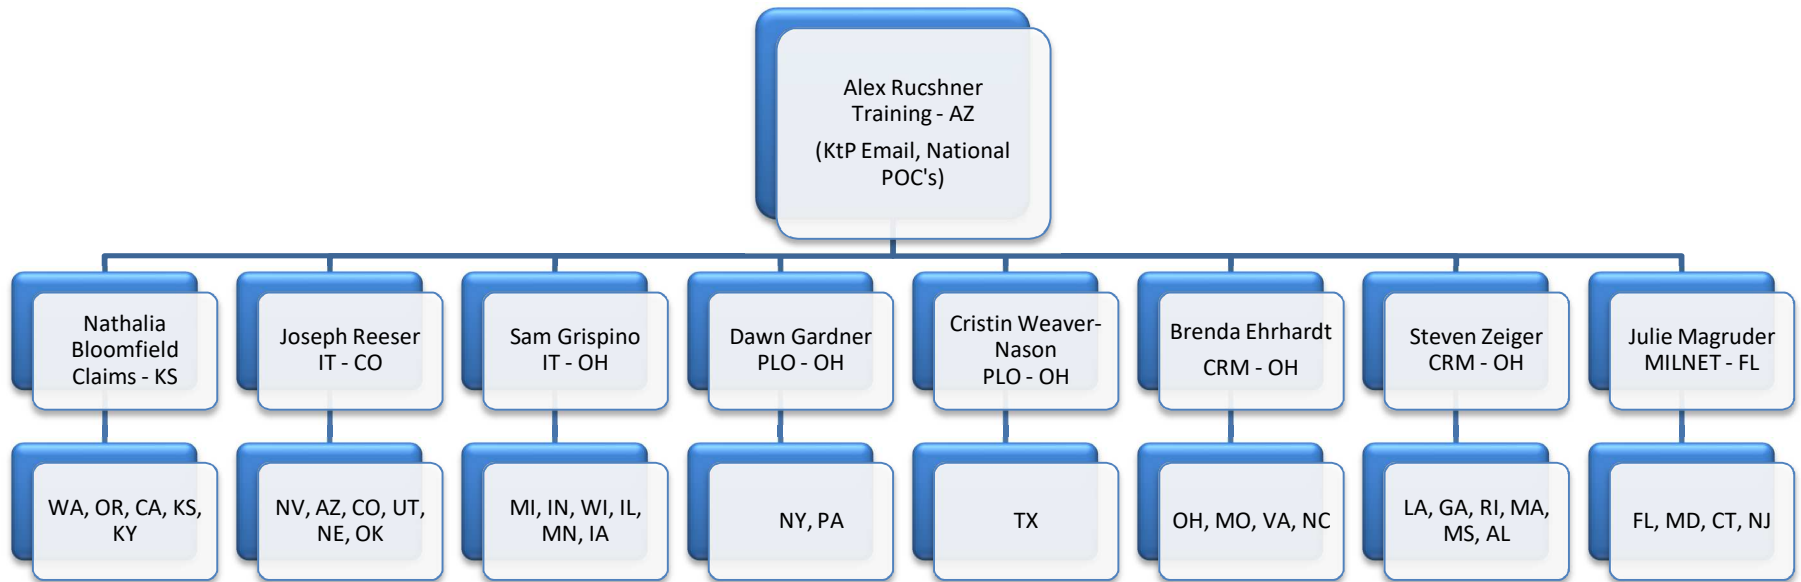

# Recipient Team

<b>Name</b>	<b>Email</b>	<b>Phone</b>
<b>Alex Rucshner</b>	Alex_rucshner@progressive.com	<b>480-448-3102</b>
<b>Nathalia Bloomfield</b>	NATHALIA_BLOOMFIELD@progressive.com	<b>913-201-4644</b>
<b>Joseph Reeser</b>	JOSEPH_A_REESER@progressive.com	<b>719-432-1776</b>
<b>Sam Grispino</b>	<u>SAMUEL_J_GRISPINO@progressive.com</u>	<b>440-395-1840</b>
<b>Dawn Gardner</b>	<u>Dawn_Gardner@Progressive.com</u>	<b>440-395-9790</b>
<b>Cristin Weaver-Nason</b>	<u>Cristin_a_weaver-nason@progressive.com</u>	<b>440-395-0146</b>
<b>Brenda Ehrhardt</b>	Brenda_J_Ehrhardt@Progressive.com	<b>440-620-7520</b>
<b>Steven Zeiger</b>	Steven_L_Zeiger@Progressive.com	<b>440-620-7325</b>
<b>Julie Magruder</b>	Julie_magruder@progressive.com	<b>813-804-6606</b>